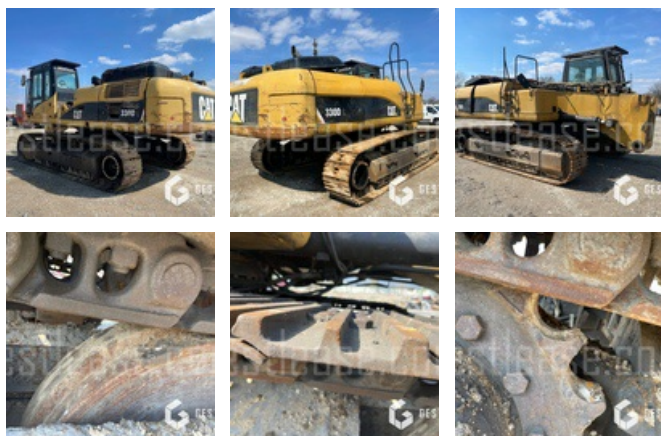

Reference : 220133
Brand : CATERPILLAR
Model : 330 DL UHD
Year : 2008
Hours : 10000
Weight : 35 T
Informations :

Pelle sur chenilles de démolition CATERPILLAR 330 DL UHD de 2008 avec 10 000 heures

Incendie moteur localisé

Moteur hydraulique OK

Le reste de la machine n'est pas touché

Vendu sans bras.

largeur 3,20 poids 38t

Retrouvez l'ensemble de nos annonces sur notre site internet gestlease.com pour plus de photos et de détails.