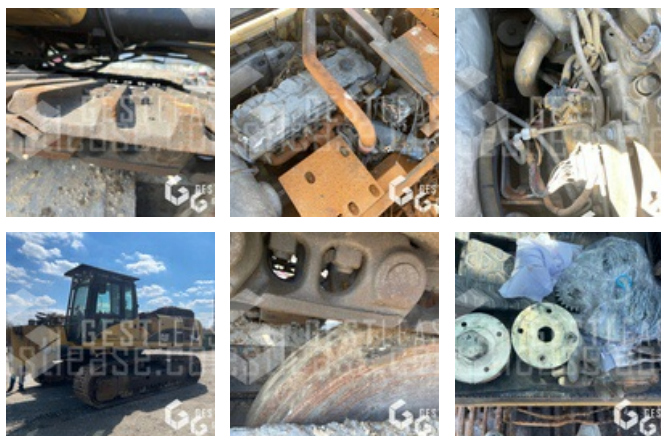

GESTLEASE
ING

www.gestlease.com

ACHAT - VENTE - LOCATION

17 Route d'Eschau - 67400 ILLKIRCH

03 90 29 84 78

commercial@gestlease.com

May 05, 2024 16:09

CATERPILLAR 330 DL UHD

SOLD

Public Work - Excavator - Crawler Excavator

<https://www.gestlease.com/en/engines/220133-caterpillar-330-dl-uhd-9df7c4cf-d7d1-4bfe-a862-326e0984e362>

Reference : 220133
Brand : CATERPILLAR
Model : 330 DL UHD
Year : 2008
Hours : 10000
Weight : 35T
Crashed? : Yes
Crash description :

Pelle sur chenilles de démolition CATERPILLAR 330 DL UHD de 2008 avec 10 000 heures

Incendie moteur localisé

Moteur hydraulique OK

Le reste de la machine n'est pas touché

Vendu sans bras.

Prix de vente hors taxes.

Livraison possible en supplément du prix de vente.

Plus d'informations et photos sur notre site internet !

Prenez rendez-vous pour que nous puissions vous recevoir dans les meilleures conditions !

Notre société, spécialisée dans l'achat et la vente, vous propose également la reprise de tous type de matériels professionnels