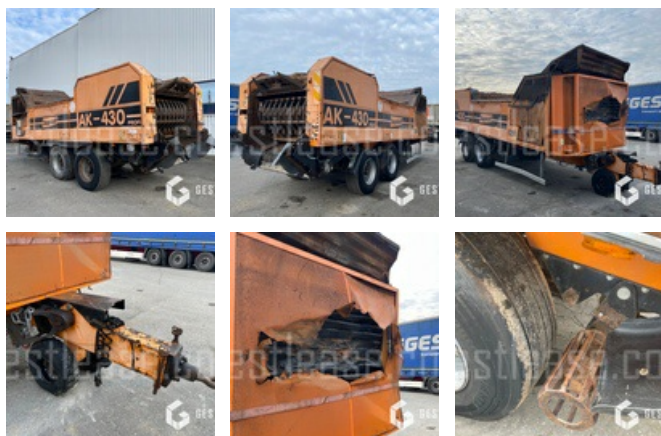

SOLD

Public Work - Other

<https://www.gestlease.com/en/engines/220123-doppstadt-ak-430-profi>

Reference :	220123
Brand :	DOPPSTADT
Model :	AK 430 PROFI
Year :	2009
Hours :	6200
Weight :	20 T
Crashed? :	Yes
Crash description :	

**** Broyeur accidentée ****

----- Procédure -----

V.E.I reparable non VGE

----- Circonstances sinistre -----

Incendie

----- Principaux éléments endommagés -----

- Boite de vitesse

- Moteur