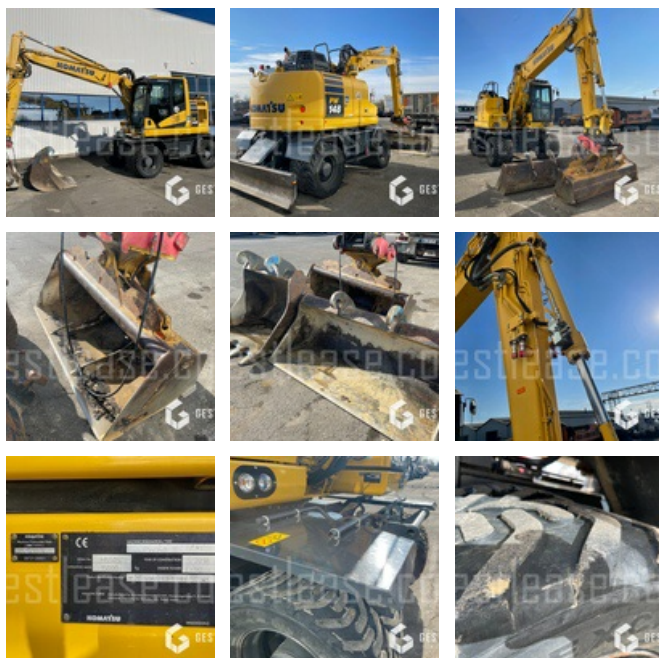

SOLD

Public Work - Excavator - Wheel Excavator

<https://www.gestlease.com/en/engines/220104-komatsu-pw-148-11>

Reference :	220104
Brand :	KOMATSU
Model :	PW 148-11
Year :	2018
Hours :	1936
Weight :	15 T
Buckets number :	3
Informations :	

KOMATSU PW148-11 de 2018 avec 1 936 heures

Volée variable

Lames arrière

Attache rapide hydraulique vérachtert cw 20L

Toutes les lignes hydrauliques (brh, pince, ...)

Graissage centralisé

Direction au joystick

Camera 360°

Garde boue ferraille

Godet de curage inclinable, curage fixe, et terrassement

Moteur Komatsu

Cabine premium siège grand confort ventilé et chauffant

Anti tangage

Pneus jumelé collé renforcé Bandenmark

Clapet de vérin de godet

*Subject to financing approval by our credit committee