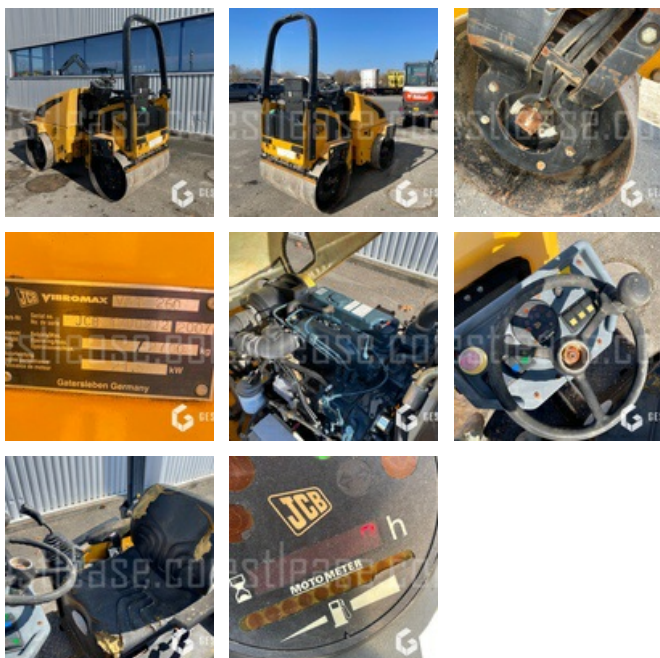

SOLD

Public Work - Compaction - Tandem Compactor

<https://www.gestlease.com/en/engines/220102-jcb-vmt-260>

Reference :	220102
Brand :	JCB
Model :	VMT 260
Year :	2007
Hours :	1500
Weight :	2.6 T
Compaction width :	1,20 m
Informations :	

Compacteur tandem JCB VMT 260 de 2007 avec 1500 heures

Classification N.F.P. 98736 PV3

Moteur KOHLER D 1503

Transmission hydrostatique

Vitesse maxi 11km/h

Fréquence de vibration mini./maxi. :50/66Hz

Largeur de compactage 1,20 m