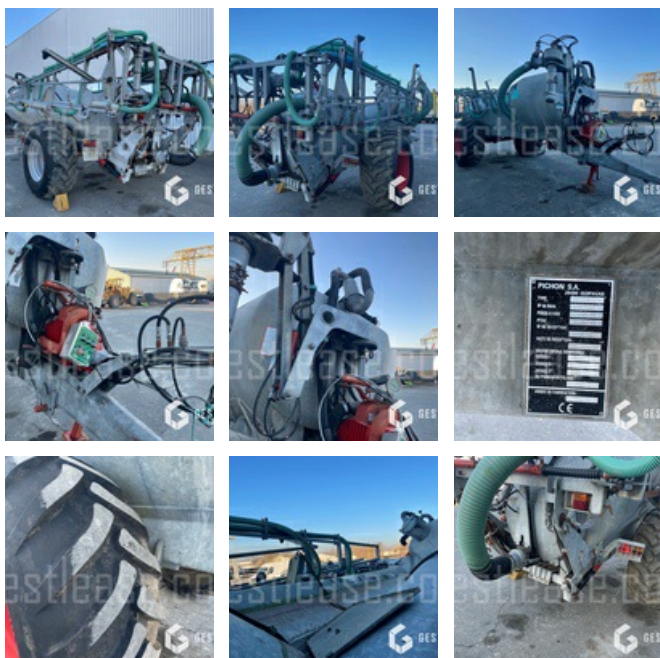

## Agricol - Slurry Tanker

<https://www.gestlease.com/en/engines/220077-pichon-tci-10>

<b>Reference :</b>	220077
<b>Brand :</b>	PICHON
<b>Model :</b>	TCI 10
<b>Year :</b>	1998
<b>Crashed? :</b>	Yes
<b>Crash description :</b>	

\*\*\*\* Tonne à lisier accidentée \*\*\*\*

----- Procédure -----

V.E.I reparable non VGE

----- Circonstances sinistre -----

Implosion

----- Principaux éléments endommagés -----

- Cuve

\*Subject to financing approval by our credit committee