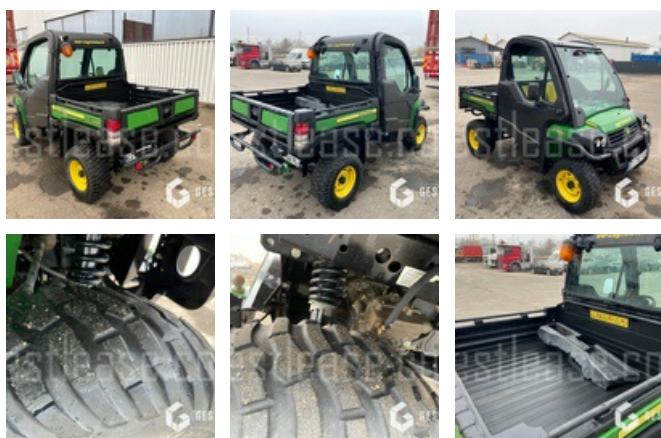

GESTLEASE
ING

www.gestlease.com

ACHAT - VENTE - LOCATION

17 Route d'Eschau - 67400 ILLKIRCH

03 90 29 84 78

commercial@gestlease.com

May 17, 2025 09:25

JOHN DEERE GATOR 855D

SOLD

Car and Utility - Car

<https://www.gestlease.com/en/engines/220076-john-deere-gator-855d>

Reference : 220076
Brand : JOHN DEERE
Model : GATOR 855D
P.M.E.C date : 2017-12-22
Meter kilometers : 9437
Din power : 855 CM3
Fuel : DIESEL
Places number : 2
Informations :

JOHN DEERE GATOR 855D du 22/12/2017 avec 9437 kilomètres

4 Roues motrices

Crochet de remorquage

Benne basculante hydraulique

Porte avec vitres

Vitesse max 25 km/h

*Subject to financing approval by our credit committee