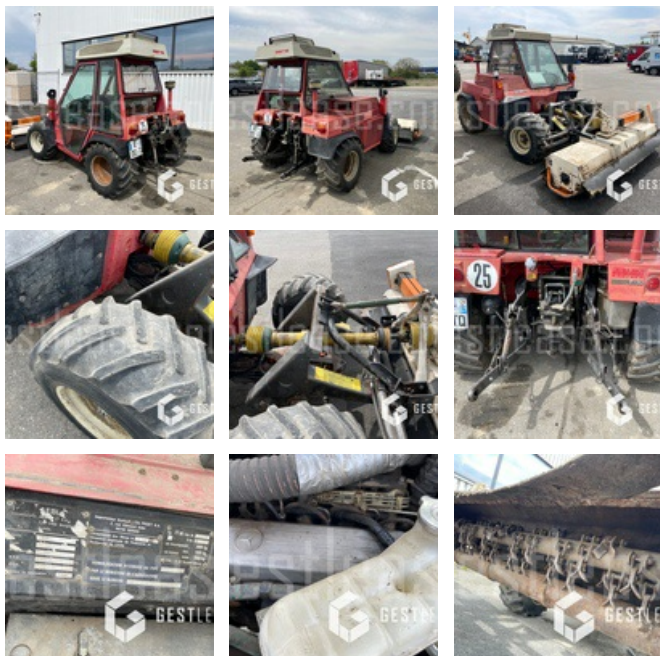

Reference : 220267
Brand : AEBI
Model : TERRATRAC TT 90
Year : 2000
Hours : 5906
Power : 64CV
Gearbox type : MECANIQUE
Informations :

Tracteur de pente AEBI TERRATRAC TT 90 de 2000 avec 5 906 heures

Moteur Mercedes

4 Roues motrices et directrices

Attelage 3 points avant et arrière

Prise de force avant et arrière

Broyeur avant avec déplacement latéral hydraulique

Tracteur en très bon état

Retrouvez l'ensemble de nos annonces sur notre site internet [gestlease.com](https://www.gestlease.com) pour plus de photos et de détails.