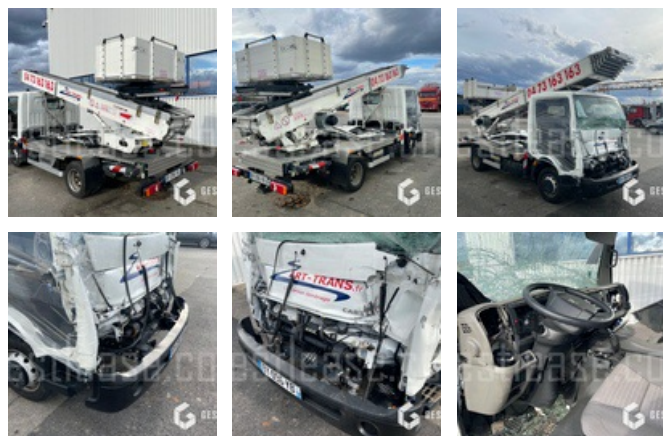

SOLD

Car and Utility - Utility Car

<https://www.gestlease.com/en/engines/220062-nissan-cabstar-2-5-dci>

Reference :	220062
Brand :	NISSAN
Model :	CABSTAR 2.5 DCI
P.M.E.C date :	2011-12-13
Meter kilometers :	19760
Crashed? :	Yes
Crash description :	

**** Camionnette monte meuble accidenté ****

Equipement monte meuble PAUS non touché 471 heures

----- Procédure -----

V.E.I. avec suivi d'expert

----- Circonstances sinistre -----

Choc en circulation

----- Principaux éléments endommagés -----