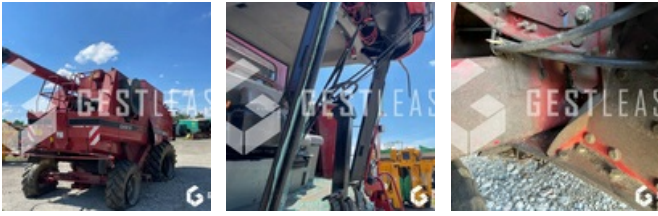

SOLD

Agricol - Combine Harvester

<https://www.gestlease.com/en/engines/220048-case-ih-2388-axial-flow>

Reference :	220048
Brand :	CASE IH
Model :	2388 AXIAL FLOW
Year :	2005
Drummer hours :	4977
Crashed? :	Yes
Crash description :	

**** Moissonneuse batteuse accidentée ****

----- Circonstances sinistre -----

Choc contre un arbre

----- Principaux éléments endommagés -----

- Train avant arraché

Prix de vente hors taxes.

Livraison possible en supplément du prix de vente.

Disposant d'un parc matériel de plus de 100 000 m² au Sud de Strasbourg et d'un atelier entièrement équipé, nous possédons plus de 350 références comprenant engins de chantier / manutention / matériel agricole / poids lourds / V.P. / V.U un stock renouvelé tous les mois.