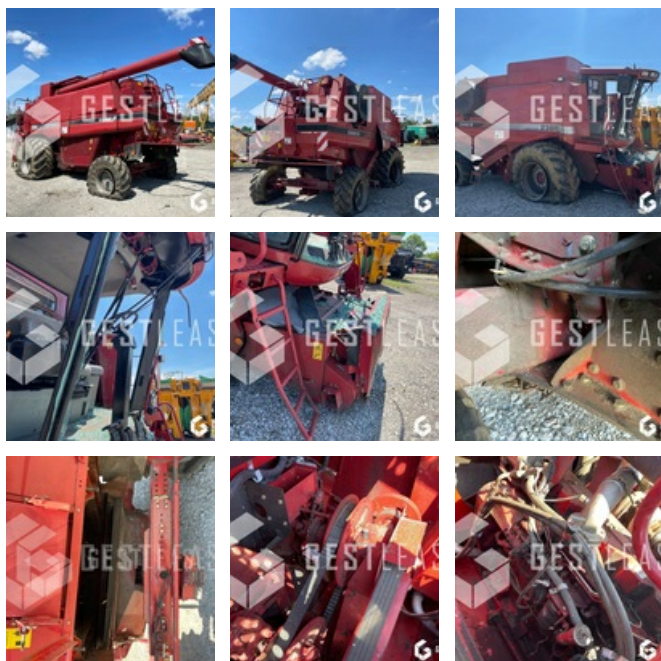

SOLD

Agricol - Combine Harvester

<https://www.gestlease.com/en/engines/220048-case-2388-axial-flow>

Reference :	220048
Brand :	CASE
Model :	2388 AXIAL FLOW
Year :	2005
Serial number :	4977
Cutting bar :	NON
Cart :	NON
Crashed? :	Yes
Crash description :	

**** Moissonneuse batteuse accidentée ****

----- Circonstances sinistre -----

Choc contre un arbre

----- Principaux éléments endommagés -----

- Train avant arraché

Prix de vente hors taxes.

Livraison possible en supplément du prix de vente.

Disposant d'un parc matériel de plus de 100 000 m2 au Sud de Strasbourg et d'un atelier entièrement équipé, nous possédons plus de 350 références comprenant engins de chantier / manutention / matériel agricole / poids lourds / V.P. / V.U un stock renouvelé tous les mois.