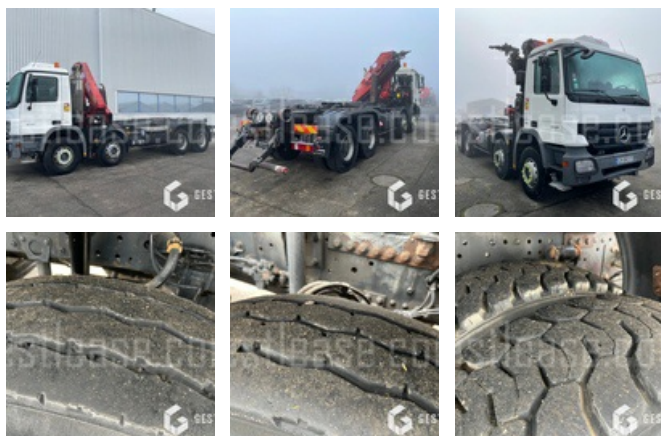

Reference :	220044
Brand :	MERCEDES
Model :	ACTROS 4141
P.M.E.C date :	2008-03-04
Meter kilometers :	532 000
Gearbox type :	AUTOMATIQUE
Power :	410 CV
Pollution standard :	EURO 4
Bodywork :	AMPLIROLL GRUE
Wheels formula :	8X4
P.V :	16.630
P.T.A.C :	32.000
P.T.R.A :	40.000
Informations :	

Porteur MERCEDES ACTROS 4141 du 04/03/2008 avec 532 000 km

Ampliroll GARNIER 20 T

Grue HMF 2003 8,5m avec rotator et télécommande.

Pneus bon a 70%

Mines valide jusqu'au 20/09/2022

Climatisation

Système de filtration BMAIR

Historique d'entretien complet disponible.

Retrouvez l'ensemble de nos annonces sur notre site internet gestlease.com pour plus de photos et de détails.