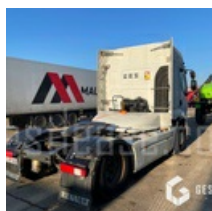

# RENAULT PREMIUM 450

## SOLD

Truck - Road Tractor

<https://www.gestlease.com/en/engines/220018-renault-premium-450>

<b>Reference :</b>	220018
<b>Brand :</b>	RENAULT
<b>Model :</b>	PREMIUM 450
<b>P.M.E.C date :</b>	2007-11-06
<b>Meter kilometers :</b>	730702
<b>Gearbox type :</b>	AUTOMATIQUE
<b>Power :</b>	450
<b>Wheels formula :</b>	4X2
<b>Crashed? :</b>	Yes
<b>Crash description :</b>	

\*\*\*\* Camion accidenté \*\*\*\*

Ne démarre pas

----- Procédure -----

V.E.I reparable non VGE

----- Circonstances sinistre -----

Choc frontal

----- Principaux éléments endommagés -----

- Cabine

PV: 7'673 kg  
PTAC: 19'000 kg  
PTRA: 44'000 kg  
M.L: 2,55 m - 7,68 m  
S: 19,53 m

\*Subject to financing approval by our credit committee