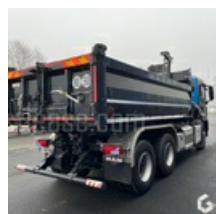

GESTLEASE
ING

www.gestlease.com

ACHAT - VENTE - LOCATION

17 Route d'Eschau - 67400 ILLKIRCH

03 90 29 84 78

commercial@gestlease.com

May 08, 2024 16:28

MAN TGS 33.420

SOLD

Truck - Carrier

<https://www.gestlease.com/en/engines/220016-man-tgs-33-420>

Reference :	220016
Brand :	MAN
Model :	TGS 33.420
P.M.E.C date :	2021-04-13
Meter kilometers :	20 461
Gearbox type :	MANUELLE
Power :	420 CV
Bodywork :	BI-BENNE GRUE
Wheels formula :	6X4
P.V :	17.150
P.T.A.C :	26.000
P.T.R.A :	44.000
Informations :	

Porteur MAN TGS 33.420 du 13/04/2021 avec 20 461 kilometres

Bi-benne avec bache, portes universelle, et 2 trappes à enrobé

Grue HIAB X-HIPRO 192 ES-3 5,6 T à 3,1 m et 1,2t à 12,5m

Stabilisateurs deployable avec la radiocommande

Benne preuneuse

Crochet de levage

Fourche a palette 4 tonnes

Remorquant 44t

Caméra de recul

Carrossage alu avec protection du reservoir

Climatisation

Kit main libre

Siege chauffant

Frigo