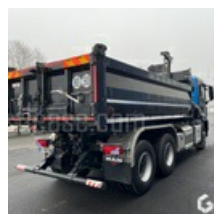

GESTLEASE
ING

www.gestlease.com

ACHAT - VENTE - LOCATION

17 Route d'Eschau - 67400 ILLKIRCH

03 90 29 84 78

commercial@gestlease.com

May 06, 2024 04:15

MAN TGS 33.420

SOLD

Truck - Carrier

<https://www.gestlease.com/en/engines/220016-man-tgs-33-420-802eeb29-9d77-4e6a-a8d2-2258780739f1>

Reference :	220016
Brand :	MAN
Model :	TGS 33.420
P.M.E.C date :	2021-04-13
Meter kilometers :	20 461
Gearbox type :	MECANIQUE
Power :	420
Pollution standard :	6
Bodywork :	BI-BENNE GRUE
Wheels formula :	6X4
P.V :	17.150
P.T.A.C :	26.000
P.T.R.A :	44.000
Informations :	

Porteur MAN TGS 33.420 du 13/04/2021 avec 20 461 kilomètres
Bi-benne avec bâchage, portes universelle, et 2 trappes à enrobé
Grue HIAB X-HIPRO 192 ES-3 5,6 T à 3,1 m et 1,2t à 12,5m
Stabilisateurs déployables avec la radiocommande

Benne preneuse

Crochet de levage

Fourche a palette 4 tonnes

Remorquant 44t

Caméra de recul

Carrossage alu avec protection du réservoir

Climatisation

Kit main libre

Siege chauffant

Frigo

Financez cet achat à partir de 3 157 € HT par mois.

*sous réserve d'accord de financement par notre comité de crédit