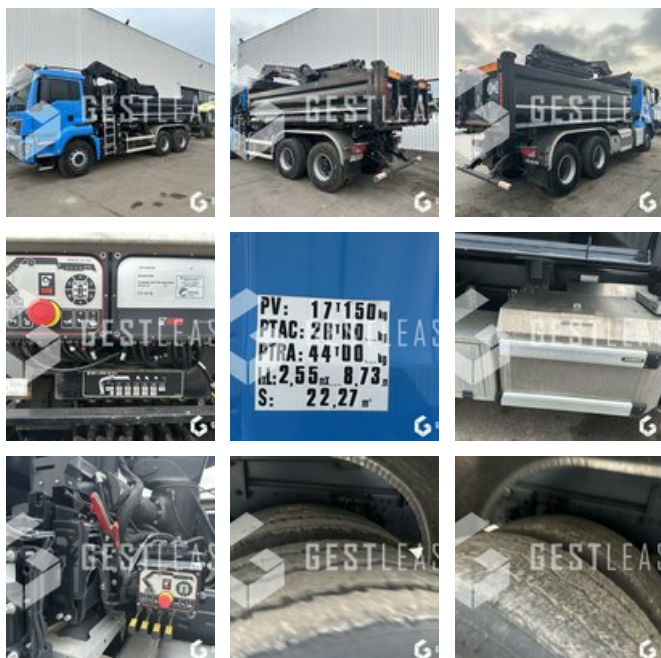

Reference :	220016
Brand :	MAN
Model :	TGS 33.420
P.M.E.C date :	2021-04-13
Meter kilometers :	20461
Gearbox type :	MECANIQUE
Power :	420
Pollution standard :	EURO 6
Bodywork :	BI-BENN + GRUE
Wheels formula :	6X4
Informations :	

MAN TGS 33.420

Année : 13/04/2021

Kilomètres : 20 461

- Bi-benne avec bâchage, portes universelle, et 2 trappes à enrobé
- Grue HIAB X-HIPRO 192 ES-3 5,6 T à 3,1 m et 1,2t à 12,5m
- Stabilisateurs déployables avec la radiocommande
- Benne preneuse
- Crochet de levage
- Fourche a palette 4 tonnes
- Remorquant 44t
- Caméra de recul
- Carrossage alu avec protection du réservoir
- Climatisation
- Kit main libre
- Siege chauffant
- Frigo

Prix de vente hors taxes.

Livraison possible en supplément du prix de vente.

Plus d'informations et photos sur notre site internet !