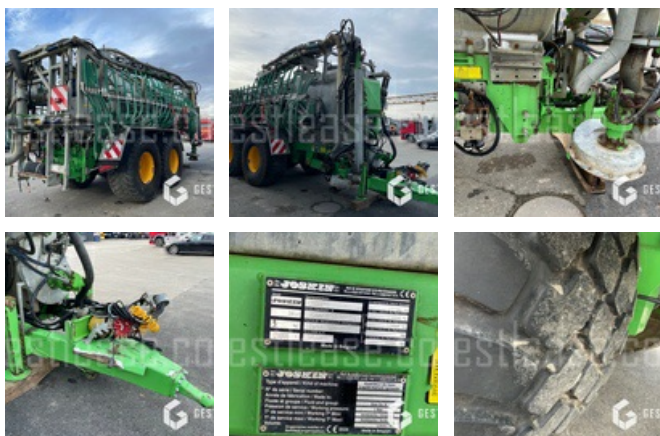

SOLD

Agricol - Slurry Tanker

<https://www.gestlease.com/en/engines/220010-joskin-quadra-20000-ts>

Reference :	220010
Brand :	JOSKIN
Model :	QUADRA 20000 TS
Year :	2012
Crashed? :	Yes
Crash description :	

**** Tonne à lisier accidentée ****

---- Circonstances sinistre ----

Versement

---- Principaux éléments endommagés ----

- Relevage déformé

*Subject to financing approval by our credit committee