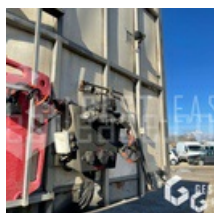

GESTLEASE
ING

www.gestlease.com

ACHAT - VENTE - LOCATION

17 Route d'Eschau - 67400 ILLKIRCH

03 90 29 84 78

commercial@gestlease.com

June 03, 2024 20:30

SAMRO ST39WG

€14,900.00 HT

Truck - Truck Trailer - Tractor Trailer

<https://www.gestlease.com/en/engines/220004-samro-st39wg-87bb7f65-d24a-4fc8-ae02-11e619cce2d2>

New? :	Yes
Reference :	220004
Brand :	SAMRO
Model :	ST39WG
P.M.E.C date :	2009-07-23
Bodywork :	BETAILLERE
Axles :	3
Crashed? :	Yes
Crash description :	

**** Semi-remorque accidentée ****

3 niveaux

----- Procédure -----

R.I.V

----- Circonstances sinistre -----

Choc contre corps fixe

----- Principaux éléments endommagés -----

- Panneau latéral

Prix de vente hors taxes.

Livraison possible en supplément du prix de vente.

Plus d'informations et photos sur notre site internet !

Prenez rendez-vous pour que nous puissions vous recevoir dans les meilleures conditions !

Notre société, spécialisée dans l'achat et la vente, vous propose