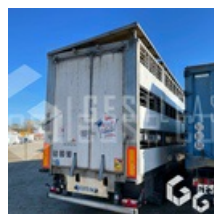

GESTLEASE
ING

www.gestlease.com

ACHAT - VENTE - LOCATION

17 Route d'Eschau - 67400 ILLKIRCH

03 90 29 84 78

commercial@gestlease.com

June 03, 2024 20:30

SAMRO ST39WG

€14,900.00 HT

Truck - Truck Trailer - Tractor Trailer

<https://www.gestlease.com/en/engines/220004-samro-st39wg-87bb7f65-d24a-4fc8-ae02-11e619cce2d2>

New? :	Yes
Reference :	220004
Brand :	SAMRO
Model :	ST39WG
P.M.E.C date :	2009-07-23
Bodywork :	BETAILLERE
Axles :	3
Crashed? :	Yes
Crash description :	

**** Semi-remorque accidentée ****

3 niveaux

----- Procédure -----

R.I.V

----- Circonstances sinistre -----

Choc contre corps fixe

----- Principaux éléments endommagés -----

- Panneau latéral

Prix de vente hors taxes.

Livraison possible en supplément du prix de vente.

Plus d'informations et photos sur notre site internet !

Prenez rendez-vous pour que nous puissions vous recevoir dans les meilleures conditions !

Notre société, spécialisée dans l'achat et la vente, vous propose