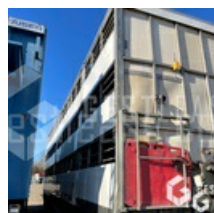

GESTLEASE
ING

www.gestlease.com

ACHAT - VENTE - LOCATION

17 Route d'Eschau - 67400 ILLKIRCH

03 90 29 84 78

commercial@gestlease.com

June 03, 2024 20:30

SAMRO ST39WG

€14,900.00 HT

Truck - Truck Trailer - Tractor Trailer

<https://www.gestlease.com/en/engines/220004-samro-st39wg-87bb7f65-d24a-4fc8-ae02-11e619cce2d2>

New? :	Yes
Reference :	220004
Brand :	SAMRO
Model :	ST39WG
P.M.E.C date :	2009-07-23
Bodywork :	BETAILLERE
Axles :	3
Crashed? :	Yes
Crash description :	

**** Semi-remorque accidentée ****

3 niveaux

----- Procédure -----

R.I.V

----- Circonstances sinistre -----

Choc contre corps fixe

----- Principaux éléments endommagés -----

- Panneau latéral

Prix de vente hors taxes.

Livraison possible en supplément du prix de vente.

Plus d'informations et photos sur notre site internet !

Prenez rendez-vous pour que nous puissions vous recevoir dans les meilleures conditions !

Notre société, spécialisée dans l'achat et la vente, vous propose