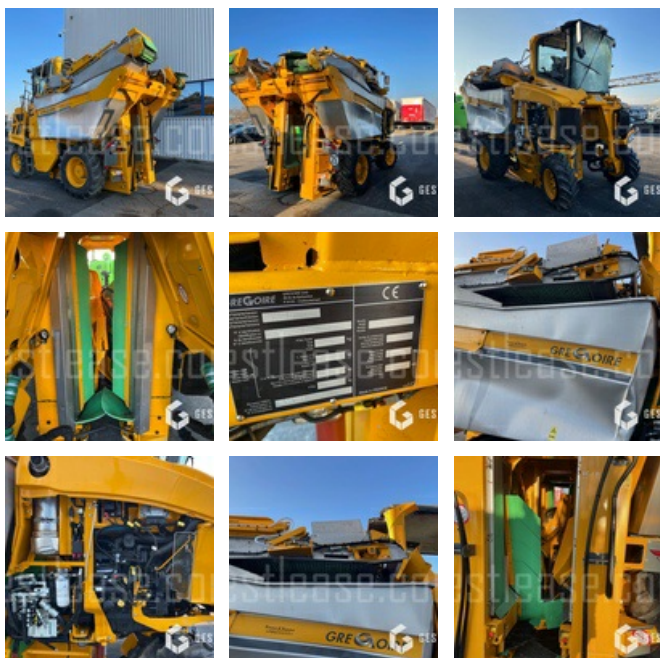

Reference :	210800
Brand :	GREGOIRE
Model :	GL6.4
Year :	2021
Type :	VENDANGEUSE
Crashed? :	Yes
Crash description :	

Machine à vendanger GREGOIRE GL6.4 de 2021 avec 90 heures

Moteur deutz 143 cv 4 cylindre

Tête de récolte pendulaire avec verrouillage automatique en mode route

Suspension de la tête de récolte par 8 silentblocs

14 secoueurs ARC2 avec montage rapide FASTfit

Hauteur minimale de récolte de - de 15 cm

Largeur des convoyeur 320 mm

Distance entre convoyeur 650 mm

Bennes inox large de 1 800 l

Vidage par l'arrière

Hauteur de vidage 3,00 m

Bennes inox large de 1 800 l

Vidage par l'arrière

Hauteur de vidage 3,00 m

**** Vendangeur accidenté ****

----- Procédure -----

V.E.I. reparable

----- Circonstances sinistre -----

Renversement