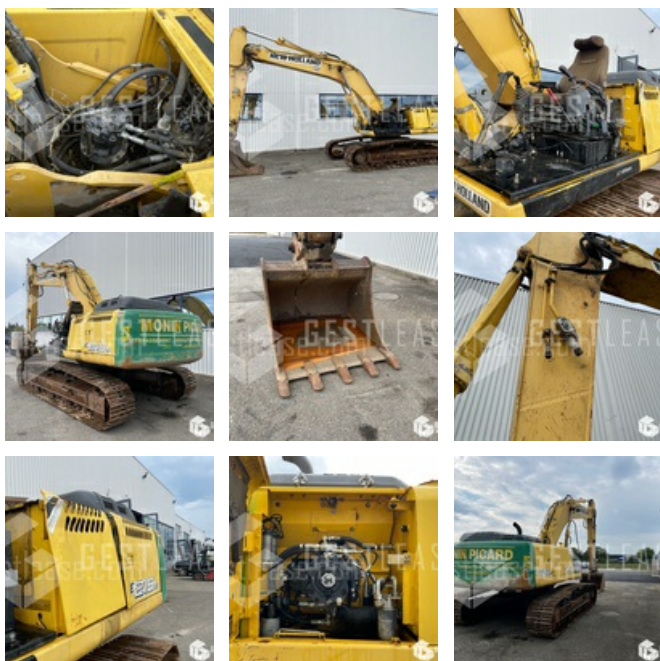

Reference :	210800
Brand :	GREGOIRE
Model :	GL6.4
Year :	2021
Crashed? :	Yes
Crash description :	

Prix de vente hors taxes.

Livraison possible en supplément du prix de vente.

Plus d'informations et photos sur notre site internet !

Prenez rendez-vous pour que nous puissions vous recevoir dans les meilleures conditions !

Notre société, spécialisée dans l'achat et la vente, vous propose également la reprise de tous type de matériels professionnels basée sur une expertise rapide suivie d'un règlement immédiat. Nous aurons ainsi le plaisir de vous accueillir dans nos nouveaux locaux au 17 Route d'Eschau, 67400 ILLKIRCH-GRAFFENSTADEN

Disposant d'un parc matériel de plus de 100 000 m2 au Sud de Strasbourg et d'un atelier entièrement équipé, nous possédons plus de 350 références comprenant engins de chantier / manutention / matériel agricole / poids lourds / V.P. / V.U un stock renouvelé tous les mois.

*Descriptif sous réserve d'erreur