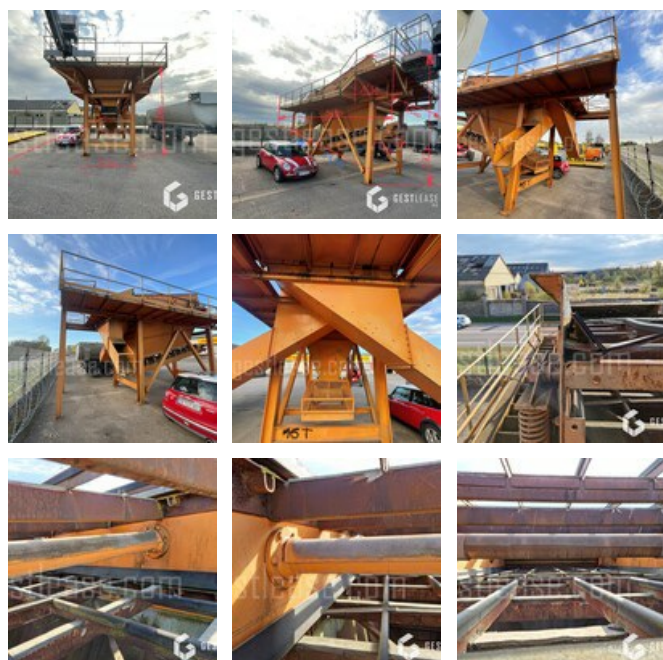

Crible deux étage 10,5 m2 avec son chassis, ses passerelles, escaliers, convoyeur sous bache (sans bande) et goulotte

Poids 16t prévoir demontage

Reviser tole d usure changer, roulement et tole.

\*Subject to financing approval by our credit committee