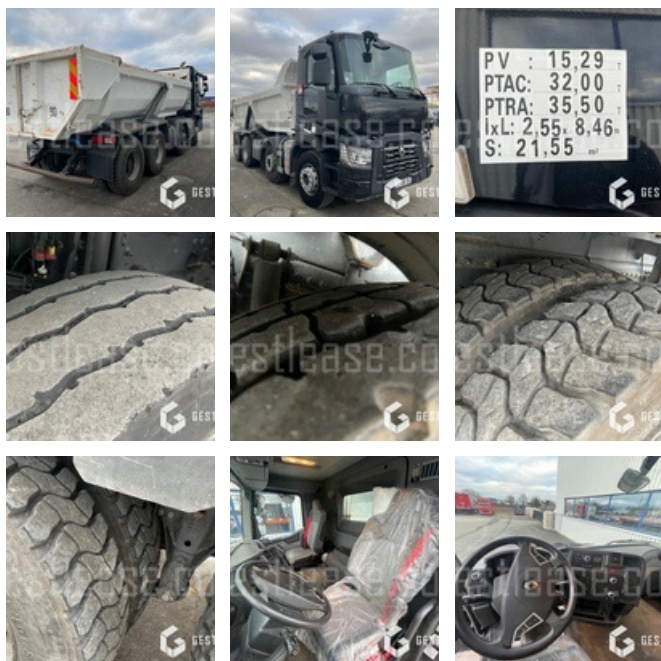

Reference :	210792
Brand :	RENAULT
Model :	C 520
P.M.E.C date :	2017-03-13
Meter kilometers :	76374
Gearbox type :	AUTOMATIQUE
Power :	520 CV
Pollution standard :	EURO 6
Bodywork :	BENNE RONDE
Wheels formula :	8X4
P.V :	15.290
P.T.A.C :	32.000
P.T.R.A :	35.500
Informations :	

Camion RENAULT C 520 benne ronde du 13.03.2017 avec 76 374 kilomètres

Moteur 520 CV DTI13

Boite de vitesse OPTIDRIVER

Pont PMR2191 double réduction

Réservoir 330L

Suspension arriere pneumatique

Ralentisseur hydraulique VOITH

Empatement 4350 mm

Cruise controle

Climatisation

Tachygraphe à jour

Limiteur à jour

Controle des mines à jour

Amortisseurs essieu 4 neuf

Usure des pneumatiques 10%

Entretien moteur :

Remplacement des filtres à huile-gasoil-habitacle-air et dessicateur