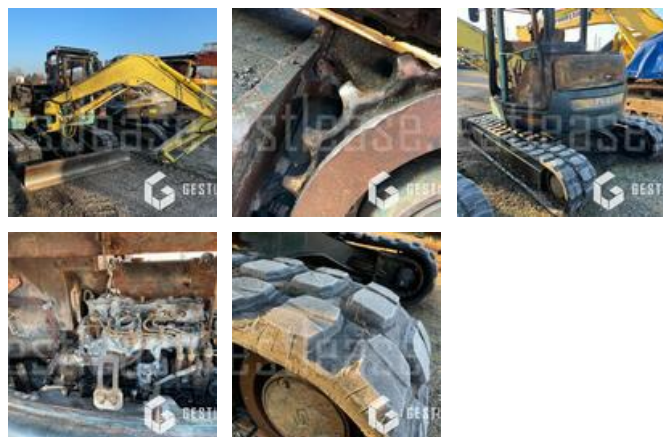

# YANMAR VIO 75

# SOLD

Public Work - Excavator - Mini Excavator

<https://www.gestlease.com/en/engines/210786-yanmar-vio-75>

<b>Reference :</b>	210786
<b>Brand :</b>	YANMAR
<b>Model :</b>	VIO 75
<b>Year :</b>	2004
<b>Hours :</b>	7200
<b>Weight :</b>	7.5T
<b>Buckets number :</b>	0