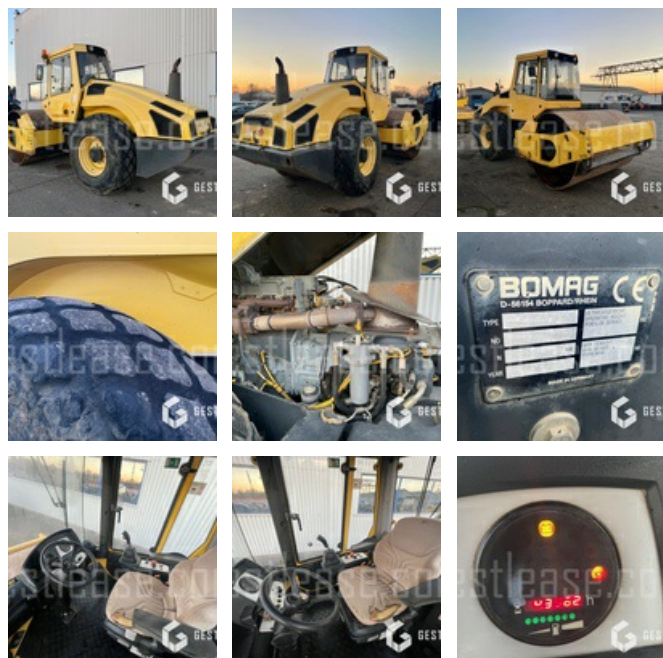

Reference :	210747
Brand :	BOMAG
Model :	BW 213 D-4
Year :	2007
Hours :	4396
Weight :	19 T
Compaction width :	2.13 M
Informations :	

Compacteur Bomag BW 213 D-4 de 2007 avec 4396 heures au compteur.

Classification VM3/VM2

----- Entretien réalisé -----

Vidange moteur

Remplacement filtre à huile

Remplacement filtre à air

Remplacement filtre à gasoil

Contrôle niveaux fluides