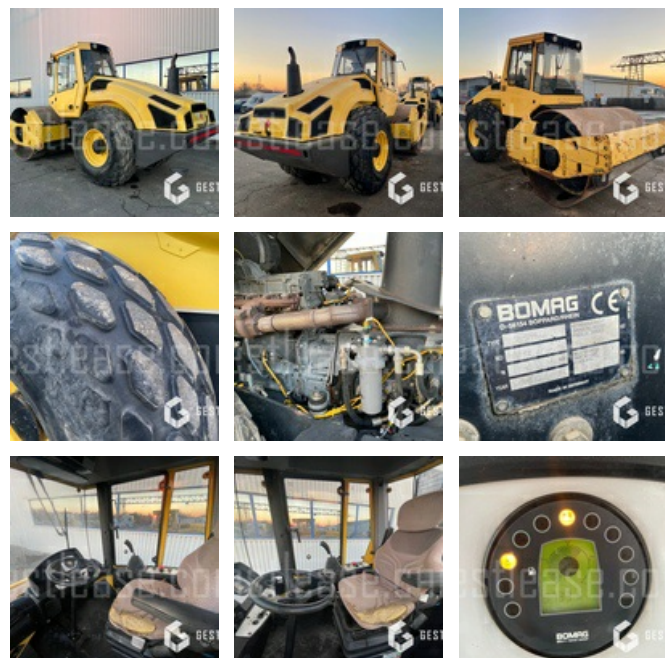

Reference :	210746
Brand :	BOMAG
Model :	BW 211 D-4
Year :	2008
Hours :	3733
Weight :	19 T
Compaction width :	2.11 M
Informations :	

Compacteur Bomag BW 211 D-4 de 2008 avec 3733 heures au compteur.

Classification VM3/VM2

----- Entretien réalisé -----

Vidange moteur

Remplacement filtre à huile

Remplacement filtre à air

Remplacement filtre à gasoil

Contrôle niveaux fluides