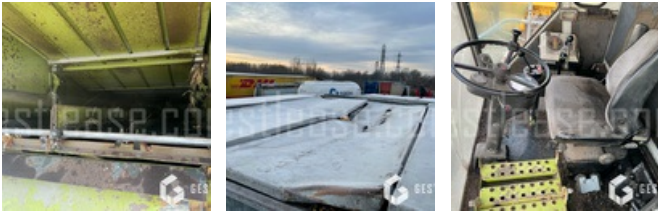

SOLD

Agricol - Combine Harvester

<https://www.gestlease.com/en/engines/210734-claas-dominator-114cs>

Reference :	210734
Brand :	CLAAS
Model :	DOMINATOR 114CS
Year :	1984
Serial number :	6592
Crashed? :	Yes
Crash description :	

**** Moissonneuse batteuse accidentée ****

----- Circonstances sinistre -----

Incendie moteur

----- Principaux éléments endommagés -----

- Moteur

*Subject to financing approval by our credit committee