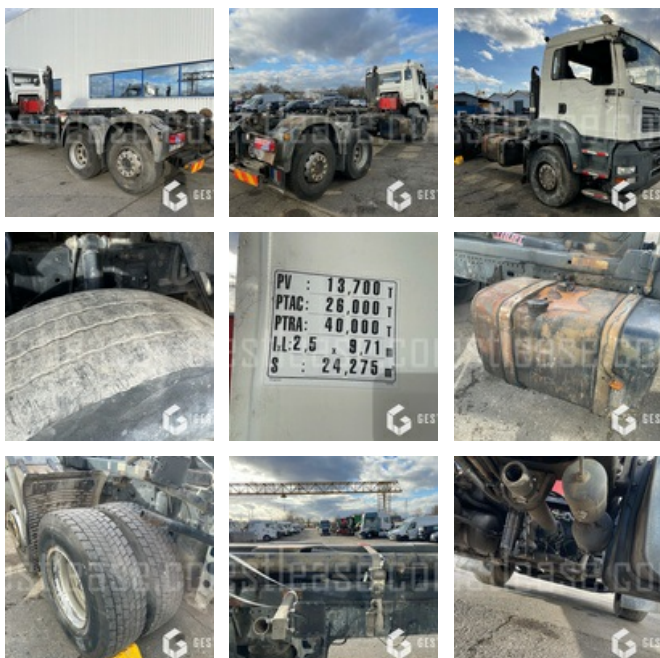

Reference :	210728
Brand :	MAN
Model :	TGA 26.360
P.M.E.C date :	2007-10-31
Meter kilometers :	247652
Gearbox type :	AUTOMATIQUE
Power :	360
Wheels formula :	6X2
P.V :	13.700
P.T.A.C :	26.000
P.T.R.A :	40.000
Crashed? :	Yes
Crash description :	

**** Camion accidenté ****

Ne démarre pas

----- Procédure -----

V.E.I. avec suivi d'expert

----- Circonstances sinistre -----

Choc avant

----- Principaux éléments endommagés -----

- Cabine

- Châssis

Prix de vente hors taxes.

Livraison possible en supplément du prix de vente.

Plus d'informations et photos sur notre site internet !

Prenez rendez-vous pour que nous puissions vous recevoir dans