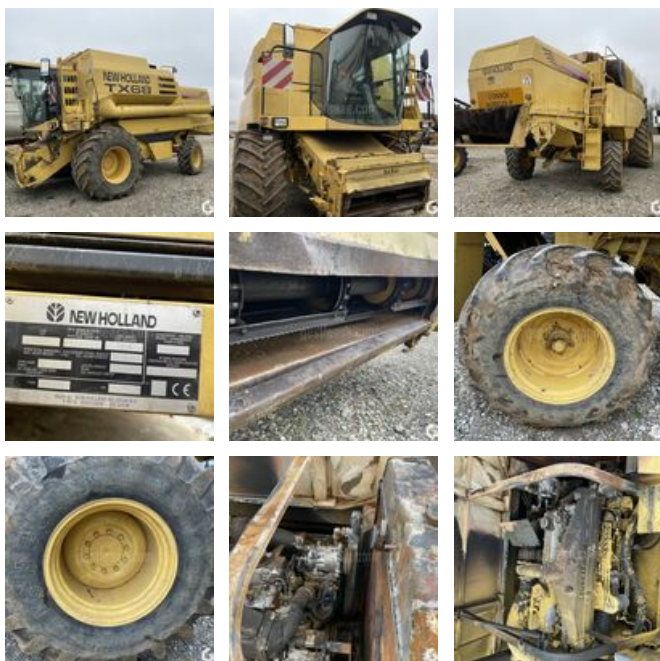

GESTLEASE
ING

www.gestlease.com

ACHAT - VENTE - LOCATION

17 Route d'Eschau - 67400 ILLKIRCH

03 90 29 84 78

commercial@gestlease.com

April 27, 2024 23:56

NEW HOLLAND TX68

SOLD

Agricol - Combine Harvester

<https://www.gestlease.com/en/engines/210702-new-holland-tx68>

Reference :	210702
Brand :	NEW HOLLAND
Model :	TX68
Year :	1996
Cutting bar :	OUI
Cart :	OUI
Crashed? :	Yes
Crash description :	

**** Moissonneuse batteuse accidentée ****

---- Circonstances sinistre ----

Depart de feu moteur

---- Principaux éléments endommagés ----

- Moteur partiellement