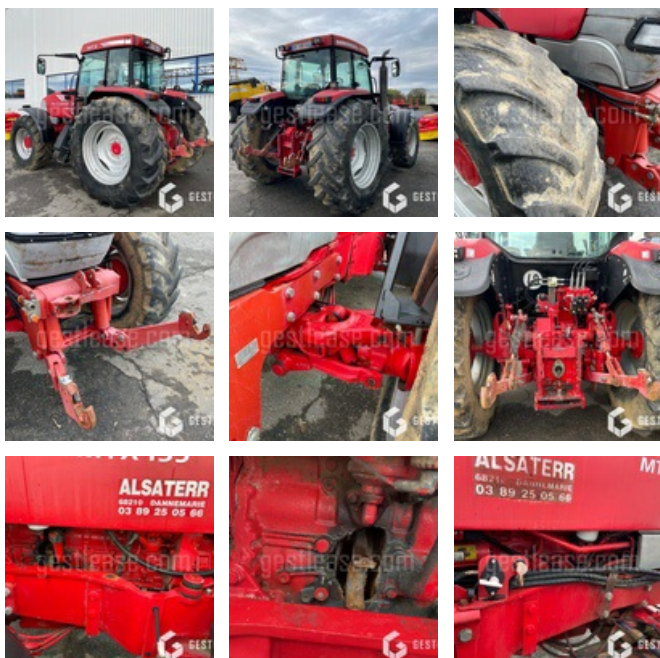

SOLD

Agricol - Tractor

<https://www.gestlease.com/en/engines/210681-mc-cormick-mtx-135>

| | |
|----------------------------|-----------------|
| Reference : | 210681 |
| Brand : | MC CORMICK |
| Model : | MTX 135 |
| Year : | 2004 |
| Hours : | 6000 |
| Power : | 131 CV |
| Gearbox type : | SEMI-POWERSHIFT |
| Crashed? : | Yes |
| Crash description : | |

Tracteur Mc Cormick MTX 135 de 2004 avec 6 000 heures

Moteur cassé

La bielle a traversé le moteur.

*Subject to financing approval by our credit committee