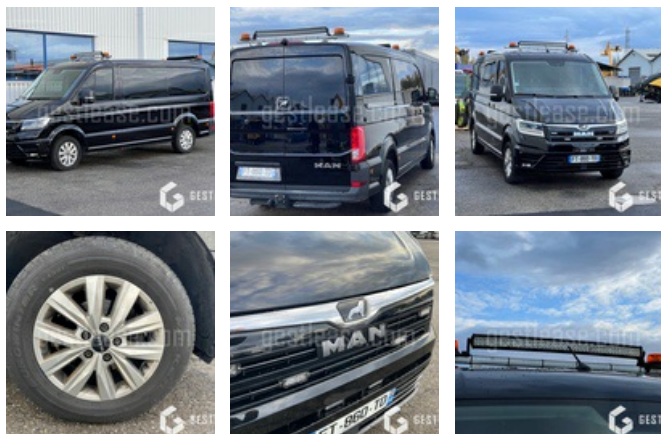

Reference :	210680
Brand :	MAN
Model :	TGE 2.0 TDI 180 CV 4X4 // FULL OPTION !!
Finishing :	180 CV 4X4
P.M.E.C date :	2020-10-28
Meter kilometers :	37 811
Din power :	180 CV
Places number :	7
Informations :	

MAN TGE 2.0 TDI 180 CV 4X4 // FULL OPTION !!!

4 Roues motrices

Boîte de Vitesse Automatique DSG

1ere MEC : 28/10/2020

Prix de vente : 47 083 € HT

Soit 56500 € TTC

TVA récupérable pour les sociétés assujettis à la TVA.

Crochet boule PTR 7T00 (PTC Remorque 3T500)

Rampe gyrophare + feux xenon avant arriere

Option :

Aménagements spéciaux départ usine

Blocage de différentiel

Caméra de recul « Rear View »

Charnière pour portes AR papillon à grand-angle d ouverture

Chauffages de siège, à gauche et à droite, réglables séparément, dans la 1re

rangée de sièges

Climatisation « Climatronic »

Dispositif d attelage, rigide (stabilisateur d attelage inclus)