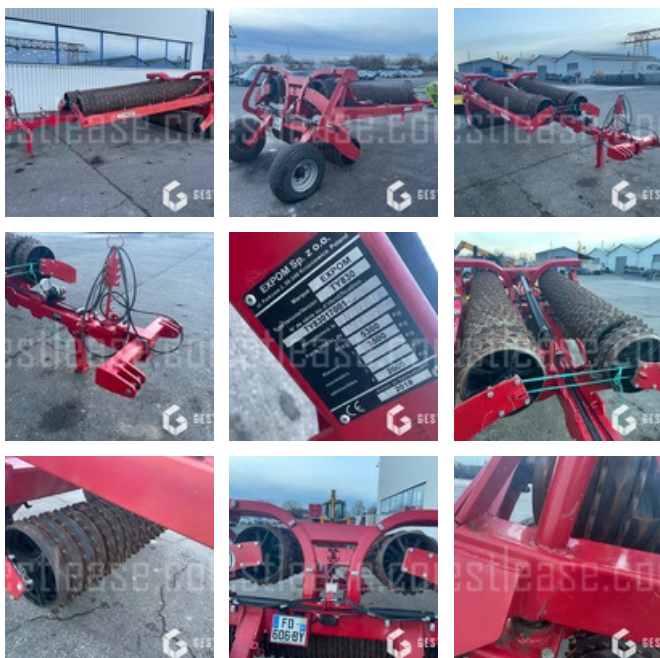

SOLD

Agricol - Other

<https://www.gestlease.com/en/engines/210677-cargo-ty830>

Reference :	210677
Brand :	CARGO
Model :	TY830
Year :	2019
Type :	ROULEAUX
Crashed? :	Yes

Crash description :

**** Rouleaux accidentés ****

----- Circonstances sinistre -----

Choc contre corps fixe

----- Principaux éléments endommagés -----

- Bati support de rouleaux déformé

*Subject to financing approval by our credit committee