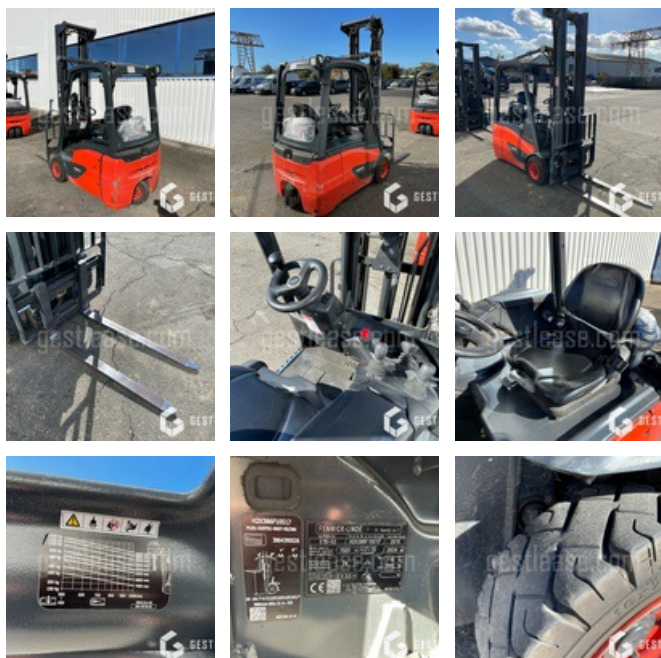

Reference :	210667
Brand :	FENWICK
Model :	E15
Year :	2015
Hours :	3329
Weight :	2.6 T
Serial number :	10517
Lifting capacity :	1.5 T
Lifting height :	7 000 MM
Mast type :	TRIPLEX
Informations :	

Chariot élévateur électrique FENWICK E15 de 2015 avec 3 329 heures

Mat triplex

TDL

Fourche de 1200 mm

Poids 2 600 kg

Hauteur de levage 7 000 mm

Capacité de levage 1 500 kg

Première main

Pneus dans état proche du neuf