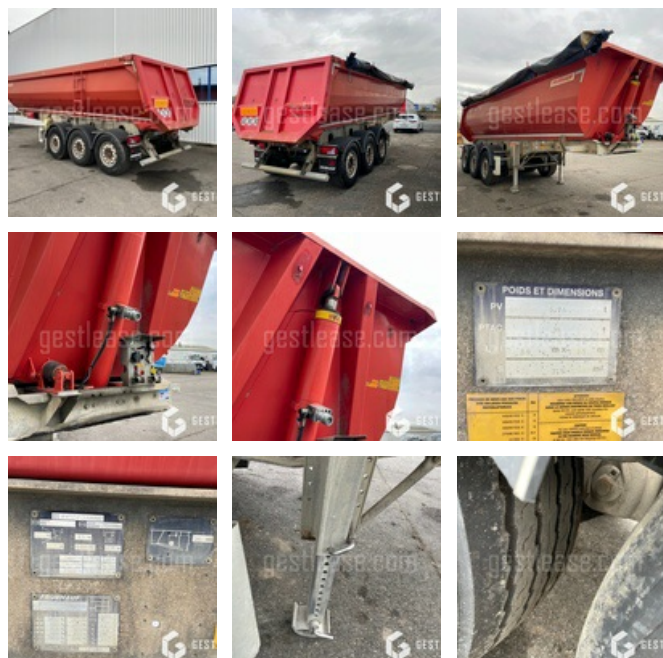

SOLD

Truck - Truck Trailer - Tractor Trailer

<https://www.gestlease.com/en/engines/210656-fruehauf-3-essieux>

Reference :	210656
Brand :	FRUEHAUF
Model :	3 ESSIEUX
P.M.E.C date :	2014-04-04
Bodywork :	BENNE RONDE
Axles :	3
P.V :	5.760 T
P.T.A.C :	38.000 T

Semi remorque FRUEHAUF 3 essieux benne ronde d4 04/04/2014

P.V. : 5,760 T

P.T.A.C. : 38,000 T

Bequille manuelle

Benne très propre, pret a travailler.

*Subject to financing approval by our credit committee