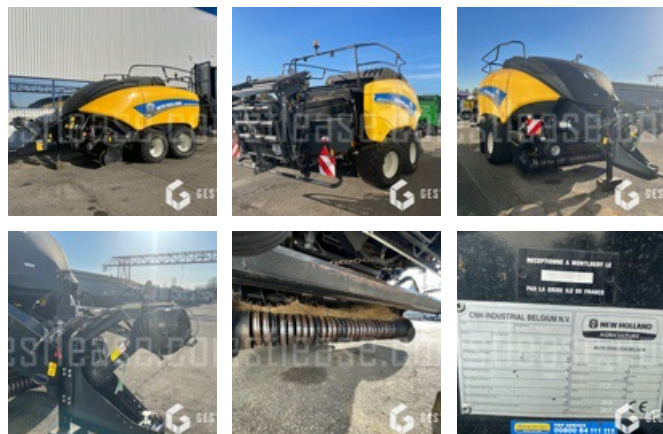

Reference :	210638
Brand :	NEW HOLLAND
Model :	BIGBALER 1290 PLUS CROPCUTTER
Year :	2018
Type :	PRESSE A BALLES CARREES
Pick up width :	2.23 M
Boots number :	40 000
Crashed? :	Yes
Crash description :	

**** Presse a balle avec réparations ****

Presse en état de marche

----- Circonstances sinistre -----

Caport latéral fissuré à cause d'un mauvais sanglage

----- Principaux éléments endommagés -----

- Capots