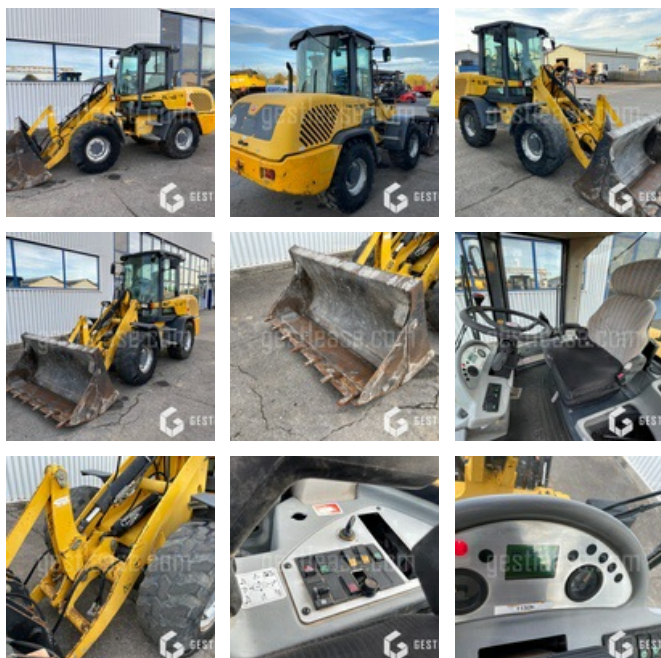

GESTLEASE
ING

www.gestlease.com

ACHAT - VENTE - LOCATION

17 Route d'Eschau - 67400 ILLKIRCH

03 90 29 84 78

commercial@gestlease.com

April 20, 2024 13:54

TEREX TL80

SOLD

Public Work - Loader - Wheel Loader

<https://www.gestlease.com/en/engines/210627-terex-tl80>

Reference :	210627
Brand :	TEREX
Model :	TL80
Year :	2011
Hours :	3153
Weight :	5.5 T
Equipments :	GODET 4 EN 1
Informations :	

Chargeuse TEREX TL80 de 2011 avec 3153 heures au compteur.

----- Equipement -----

Godet

----- Entretien réalisé -----

Vidange moteur

Remplacement filtre à huile

Remplacement filtre à air

Remplacement filtre à gasoil

Contrôle niveaux fluides