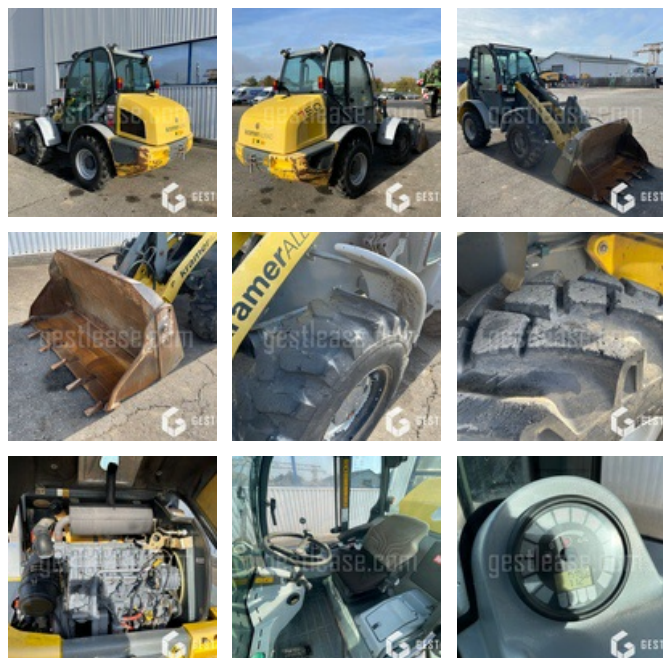

SOLD

Public Work - Loader - Wheel Loader

<https://www.gestlease.com/en/engines/210625-kramer-750-346-03>

Reference :	210625
Brand :	KRAMER
Model :	750 (346-03)
Year :	2012
Hours :	1598
Weight :	5.5 T
Equipments :	GODET 4 EN 1
Informations :	

Chargeuse KRAMER 750 (346-03) de 2012 avec 1 598 heures au compteur.

----- Equipement -----
Godet

----- Entretien réalisé -----
Vidange moteur
Remplacement filtre à huile
Remplacement filtre à air
Remplacement filtre à gasoil
Contrôle niveaux fluides