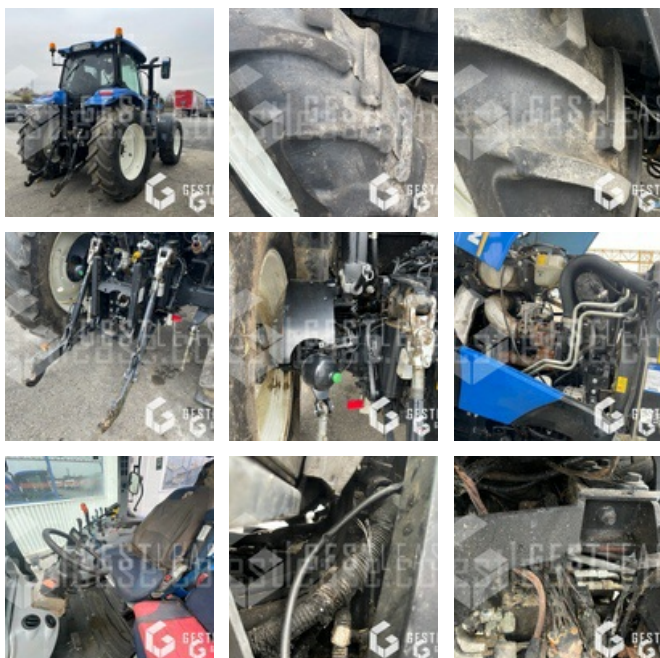

SOLD

Agricol - Tractor

<https://www.gestlease.com/en/engines/210611-new-holland-t6-145-78593362-6e76-49e2-aac1-8579ab7678dc>

Reference :	210611
Brand :	NEW HOLLAND
Model :	T6.145
Year :	2019
Hours :	2700
Power :	116ch
Front tire dimensions :	380/85R28
Front tire wear :	90%
Rear tire dimensions :	460/58R38
Rear tire wear :	70%
Crashed? :	Yes
Crash description :	

*** Tracteur accidenté ****

----- Procédure -----

V.E.I reparable non VGE

----- Circonstances sinistre -----

Départ d'incendie

----- Principaux éléments endommagés -----

- Batterie

- Faisceau

Disposant d'un parc matériel de plus de 100 000 m2 au Sud de Strasbourg et d'un atelier entièrement équipé, nous possédons plus de 350 références comprenant engins de chantier / manutention / matériel agricole / poids lourds / V.P. / V.U un stock renouvelé tous les mois.