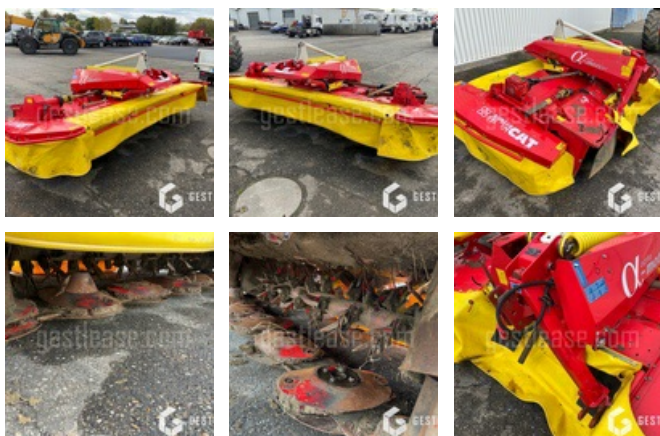

SOLD

Agricol - Haymaking - Mower

<https://www.gestlease.com/en/engines/210599-pottinger-novacat-306-ed-alpha>

Reference :	210599
Brand :	POTTINGER
Model :	NOVACAT 306 ED ALPHA
Year :	2010
Type :	FRONTALE
Cutting width :	3 M
Crashed? :	Yes
Crash description :	

**** Faucheuse accidentée ****

----- Procédure -----

V.E.I avec suivi d'expert

----- Circonstances sinistre -----

Choc contre corps fixe

----- Principaux éléments endommagés -----

- Lamier
- Chassis
- Support supérieur