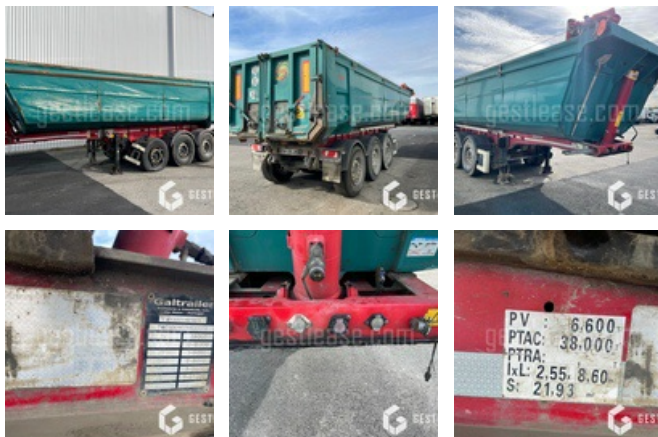

# GAL TRAILER 3 ESSIEUX

SOLD

Truck - Truck Trailer - Tractor Trailer

<https://www.gestlease.com/en/engines/210582-gal-trailer-3-essieux>

<b>Reference :</b>	210582
<b>Brand :</b>	GAL TRAILER
<b>Model :</b>	3 ESSIEUX
<b>P.M.E.C date :</b>	2017-05-11
<b>P.V :</b>	6.600
<b>P.T.A.C :</b>	38.000
<b>Crashed? :</b>	Yes
<b>Crash description :</b>	

\*\*\*\* Remorque accidentée \*\*\*\*

Prix de vente NET/ pas de TVA

----- Procédure -----

R.I.V. carte grise non bloquée

----- Circonstances sinistre -----

Renversement

----- Principaux éléments endommagés -----

- Roues
- Baches
- Poumons

PV : 6.600  
PTAC: 38.000  
PTRA:  
kL: 2,55 8,60  
S: 21,93

\*Subject to financing approval by our credit committee