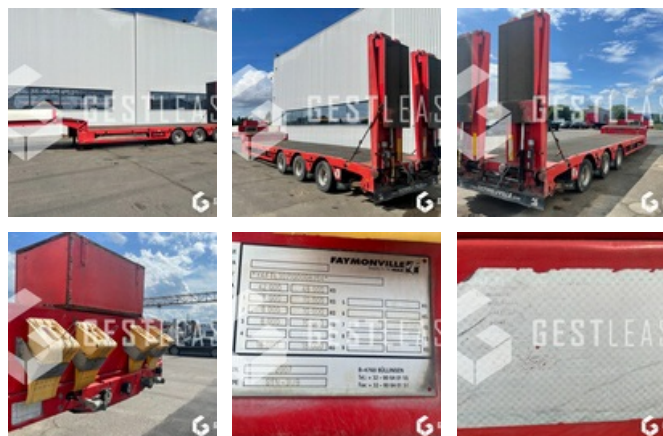

SOLD

Truck - Truck Trailer - Tractor Trailer

<https://www.gestlease.com/en/engines/210568-faymonville-multimax-plus>

Reference :	210568
Brand :	FAYMONVILLE
Model :	MULTIMAX PLUS
Bodywork :	PORTE ENGINES
Axles :	3
P.V :	12.000 T
P.T.A.C :	42.000 T
Informations :	

Semi remorque porte engin FAYMONVILLE MULTIMAX PLUS de 2007

3 Essieux

Essieux 3 suiveurs

Treuille

Plate-forme élévatrice pour monter sur le col de cygne

Revêtement métallique

Ecartement hydraulique des rampes