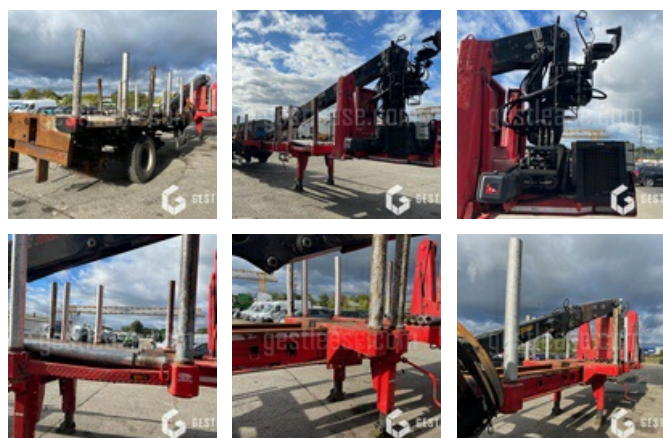

SOLD

Truck - Truck Trailer - Tractor Trailer

<https://www.gestlease.com/en/engines/210563-doll-josered-2850-s>

Reference :	210563
Brand :	DOLL / JOSERED
Model :	2850 S
P.M.E.C date :	2017-05-29
Bodywork :	PORTEUR FORESTIER
Axles :	3
P.V :	12.400 T
P.T.A.C :	48.000 T
Crashed? :	Yes

Crash description :

**** Semi-remorque forestiere brulé ****

Grue, groupe hydraulique, poste de commande, bequille non endommagé

Prix de vente NET/pas de TVA

----- Procédure -----

V.E.I non VGE

----- Circonstances sinistre -----

Départ de feu au niveau des essieux

----- Principaux éléments endommagés -----

- Essieux arriere

- Chassis porteur

*Subject to financing approval by our credit committee