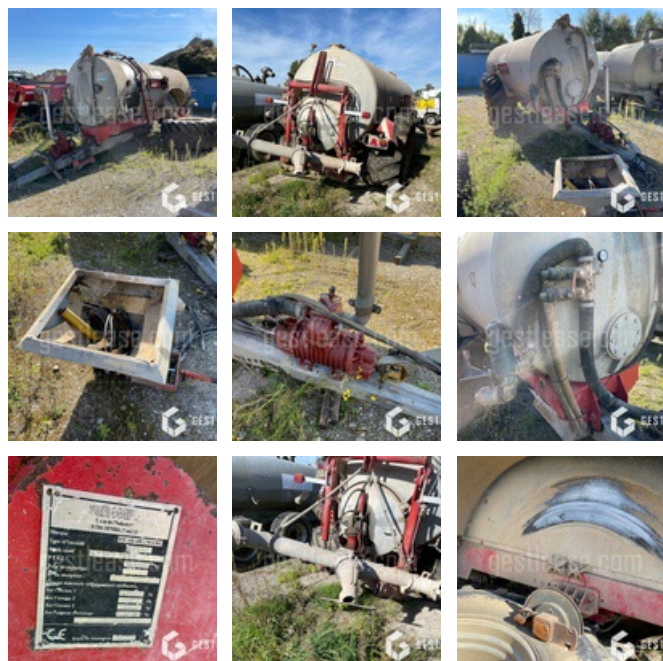

SOLD

Agricol - Other

<https://www.gestlease.com/en/engines/210545-sermap-cp110>

Reference :	210545
Brand :	SERMAP
Model :	CP110
Year :	2001
Type :	TONNE A LISIER
Crashed? :	Yes

Crash description :

**** Tonne à lisier accidentée ****

----- Procédure -----

V.E.I avec suivi d'expert

----- Circonstances sinistre -----

Choc en circulation

----- Principaux éléments endommagés -----

- Essieux

*Subject to financing approval by our credit committee