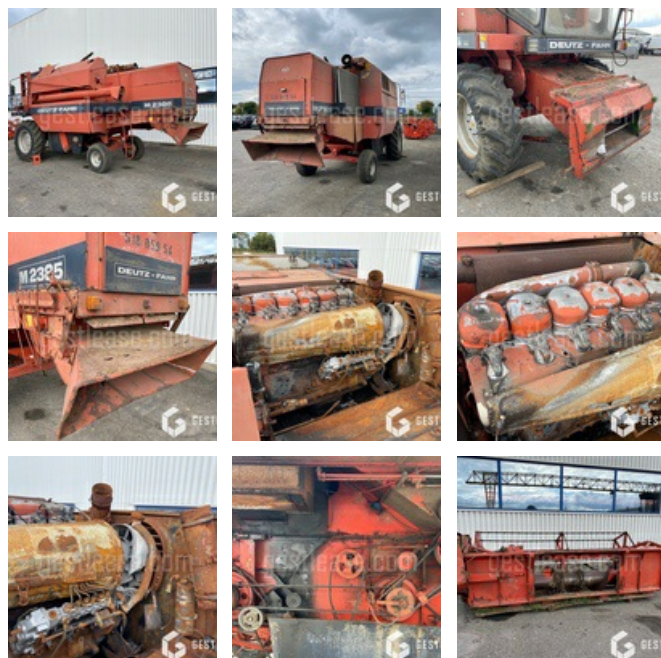

Reference :	210535
Brand :	DEUTZ
Model :	M2385
Year :	1983
Drummer hours :	3128
Cutting bar :	OUI
Cart :	NON
Crashed? :	Yes
Crash description :	

**** Moissoneuse batteuse accidentée ****

Prix de vente NET/pas de TVA

----- Procédure -----
V.E.I avec suivi d'expert

----- Circonstances sinistre -----
Incendie moteur

----- Principaux éléments endommagés -----
- Moteur