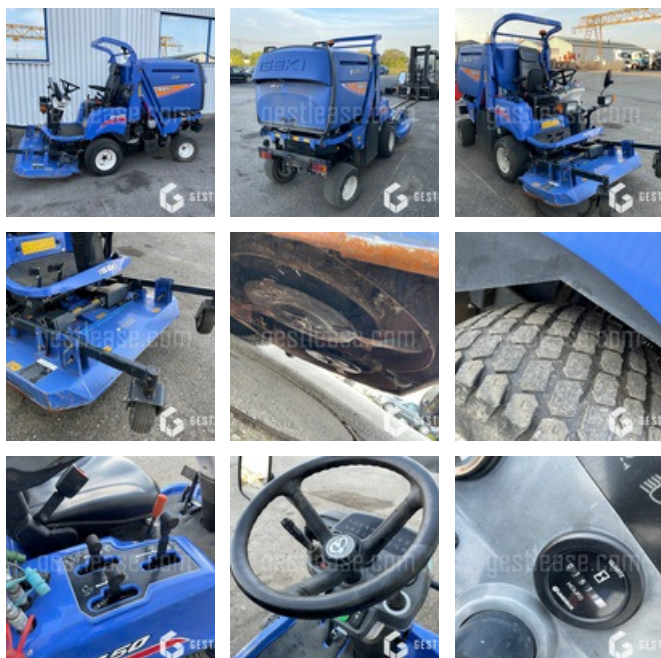

# ISEKI SF450

# SOLD

Agricol - Other

<https://www.gestlease.com/en/engines/210518-iseki-sf450>

<b>Reference :</b>	210518
<b>Brand :</b>	ISEKI
<b>Model :</b>	SF450
<b>Year :</b>	2017
<b>Type :</b>	TONDEUSE
<b>Informations :</b>	

Tondeuse ISEKI SF450 de 2017 avec 1518 heures

Matériel inondé suite à crue, entièrement fonctionnelle.

\*Subject to financing approval by our credit committee