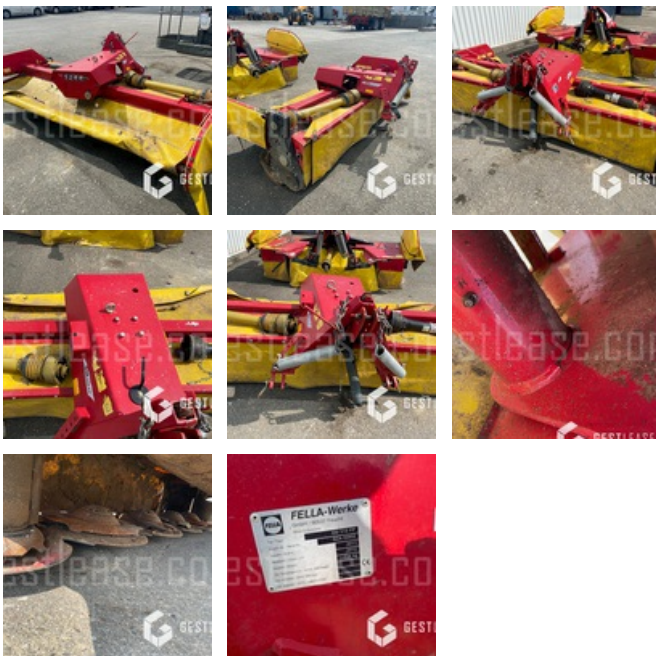

SOLD

Agricol - Haymaking - Mower

<https://www.gestlease.com/en/engines/210493-fella-sm310fp>

Reference :	210493
Brand :	FELLA
Model :	SM310FP
Year :	2012
Type :	FRONTALE
Cutting width :	3.10 M
Crashed? :	Yes
Crash description :	

**** Faucheuse accidentée ****

----- Procédure -----

V.E.I avec suivi d'expert

----- Circonstances sinistre -----

Choc contre corps fixe

----- Principaux éléments endommagés -----

- Bâti
- Lamier

*Subject to financing approval by our credit committee