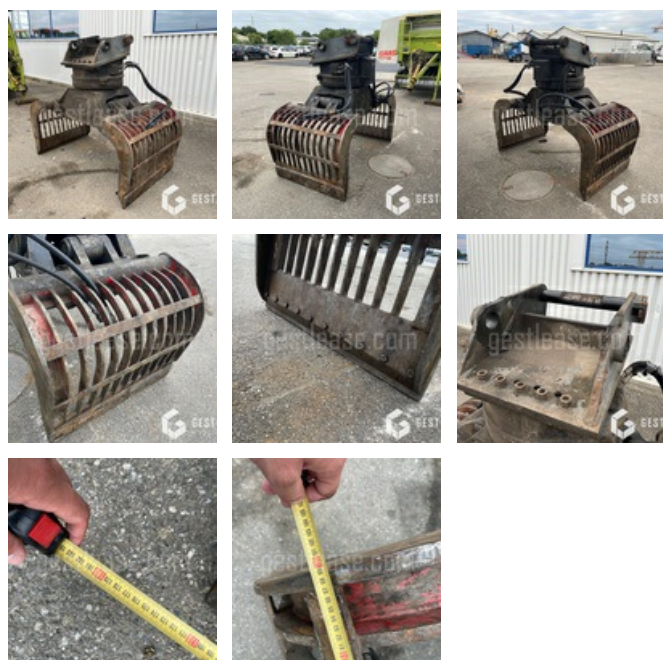

SOLD

Public Work - Excavator - Equipment/Accessory

<https://www.gestlease.com/en/engines/210490-verachttert-vrg-25>

Reference :	210294
Brand :	VERACHTERT
Model :	VRG-25
Weight :	1.4 T
Title :	PINCE DE TRIE
Informations :	

Référence 210490
Pince de trie VERACHTERT VRG-25

Poids 1.4 T
Poids du porteur : 15-22T
Largeur d'ouverture : 2000 mm
Largeur de coquille 1000 mm

Equipement en très bon état.

*Subject to financing approval by our credit committee