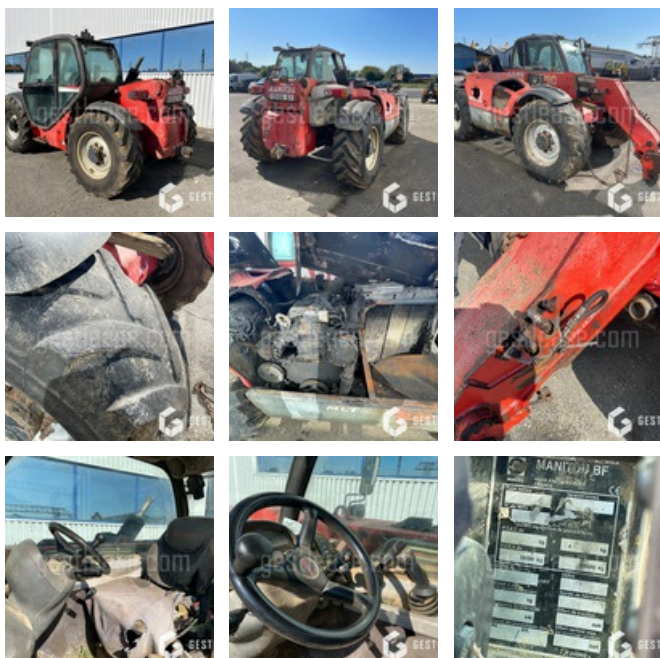

SOLD

Lifting Handling - Telescopic Forklift

<https://www.gestlease.com/en/engines/210486-manitou-mlt-634>

Reference :	210486
Brand :	MANITOU
Model :	MLT 634
Year :	2004
Weight :	5 T
Lifting capacity :	3.4 T
Lifting height :	6 M
Crashed? :	Yes
Crash description :	

**** Tracteur accidenté ****

----- Procédure -----

V.E.I avec suivi d'expert

----- Circonstances sinistre -----

Départ de feu

----- Principaux éléments endommagés -----

- Moteur
- Faisceau

*Subject to financing approval by our credit committee