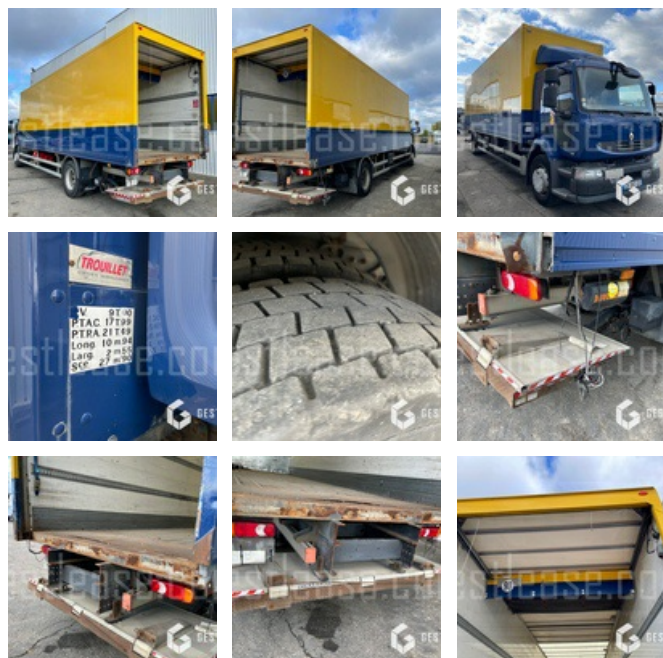

SOLD

Truck - Carrier

<https://www.gestlease.com/en/engines/210484-renault-midlum-270>

Reference :	210484
Brand :	RENAULT
Model :	MIDLUM 270
P.M.E.C date :	2012-02-14
Meter kilometers :	417000
Gearbox type :	AUTOMATIQUE
Power :	270 CV
Pollution standard :	EURO 5
Bodywork :	FOURGON
Wheels formula :	4X2
P.V :	9.000
P.T.A.C :	19.990
P.T.R.A :	21.490
Crashed? :	Yes
Crash description :	

**** Camion accidenté ****

----- Procédure -----

R.I.V.

----- Circonstances sinistre -----

Choc en circulation

----- Principaux éléments endommagés -----

- Porte
- Barre arrière

*Subject to financing approval by our credit committee