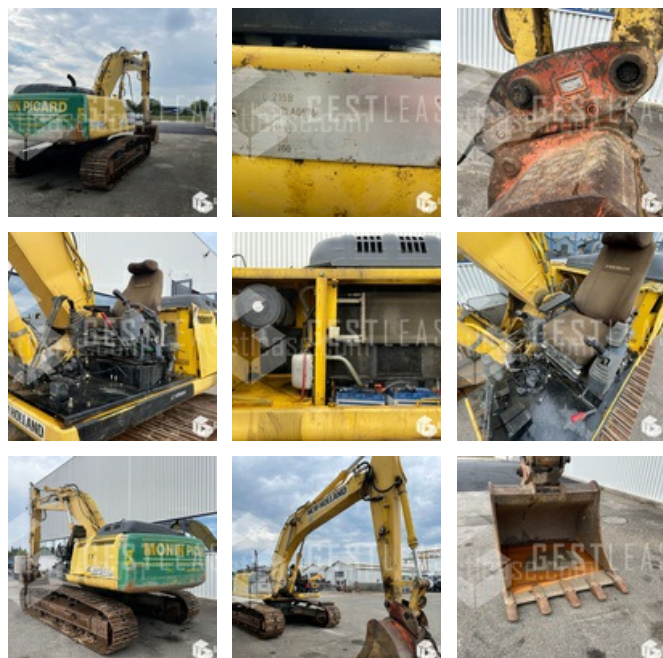

SOLD

Public Work - Excavator - Crawler Excavator

<https://www.gestlease.com/en/engines/210480-new-holland-e215b>

Reference :	210480
Brand :	NEW HOLLAND
Model :	E215B
Year :	2007
Hours :	6894
Weight :	23T
Crashed? :	Yes
Crash description :	

*** Pelle accidentée ****

Machine fonctionne / moteur fonctionne

----- Procédure -----

V.E.I avec suivi d'expert

----- Circonstances sinistre -----

Renversement

----- Principaux éléments endommagés -----

- Cabine

Disposant d'un parc matériel de plus de 100 000 m2 au Sud de Strasbourg et d'un atelier entièrement équipé, nous possédons plus de 350 références comprenant engins de chantier / manutention / matériel agricole / poids lourds / V.P. / V.U un stock renouvelé tous les mois.