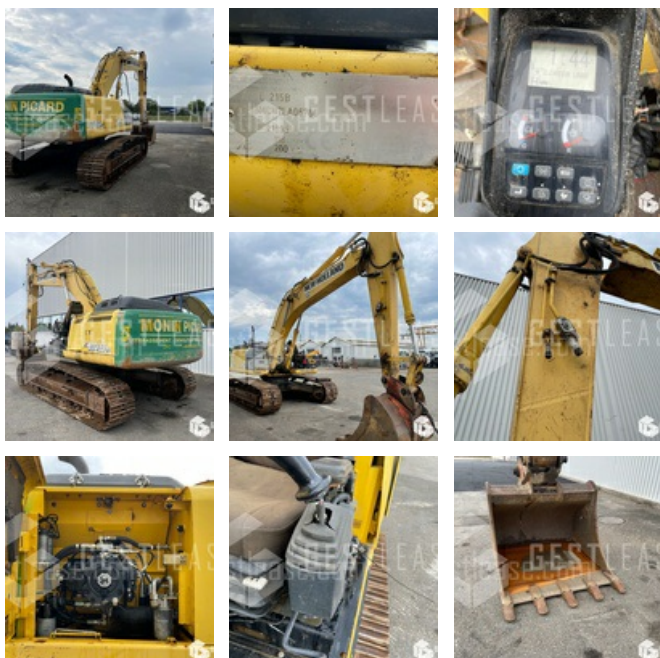

Reference :	210480
Brand :	NEW HOLLAND
Model :	E215B
Year :	2007
Hours :	6894
Weight :	23T
Crashed? :	Yes
Crash description :	

*** Pelle accidentée ****

Machine fonctionne / moteur fonctionne

----- Procédure -----

V.E.I avec suivi d'expert

----- Circonstances sinistre -----

Renversement

----- Principaux éléments endommagés -----

- Cabine

Prix de vente hors taxes.

Livraison possible en supplément du prix de vente.

Plus d'informations et photos sur notre site internet !